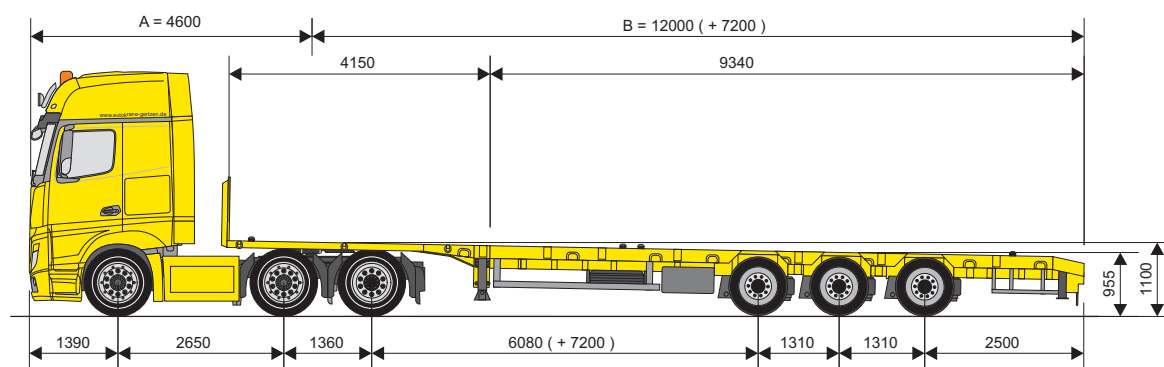

3-ACHS-MEGATRAILER TELESKOPIERBAR

TECHNISCHE DATEN

Grundlänge	16,6 m
Teleskopierbar	1-fach
Ladeflächenlänge	13,49 - 20,69 m
Ladeflächenbreite	2,55 m

AUSSTATTUNG:

- ☐ 24 to Auffahrampen
- ☐ Containerverriegelungen 20 und 40 Fuß
- ☐ Schwerlastverzurringe
- ☐ Rungentaschen längs und quer

3-ACHS-MEGATRAILER

Doppelt
teleskopierbar

2540

1100

TECHNISCHE DATEN

Grundlänge	16,59 m
Teleskopierbar	2-fach
Ladeflächenlänge	13,6 - 29,80 m
Ladeflächenbreite	2,54 m

AUSSTATTUNG:

- ⌘ Rungentaschen längs und quer
- ⌘ Schwerlastverzurringe
- ⌘ Alle Achsen hydraulisch gelenkt
- ⌘ Funkfernbedienung für die Nachlenkung