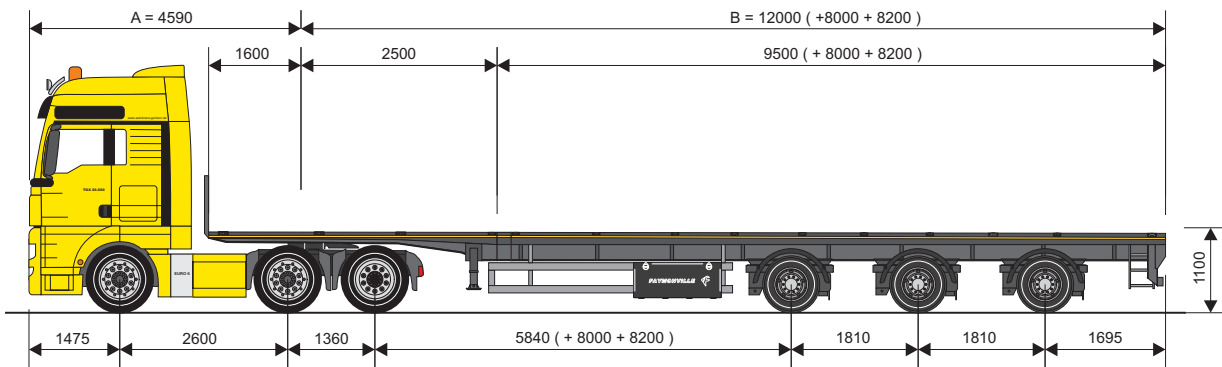

3-ACHS-MEGATRAILER TELESKOPIERBAR

TECHNISCHE DATEN

Grundlänge	16,6 m
Teleskopierbar	1-fach
Ladeflächenlänge	13,49 - 20,69 m
Ladeflächenbreite	2,55 m

AUSSTATTUNG:

- ☐ 24 to Auffahrampen
- ☐ Containerverriegelungen 20 und 40 Fuß
- ☐ Schwerlastverzurringe
- ☐ Rungentaschen längs und quer

3-ACHS-MEGATRAILER

Doppelt
teleskopierbar

2540

1100

TECHNISCHE DATEN

Grundlänge	16,59 m
Teleskopierbar	2-fach
Ladeflächenlänge	13,6 - 29,80 m
Ladeflächenbreite	2,54 m

AUSSTATTUNG:

- ⌘ Rungentaschen längs und quer
- ⌘ Schwerlastverzurringe
- ⌘ Alle Achsen hydraulisch gelenkt
- ⌘ Funkfernbedienung für die Nachlenkung