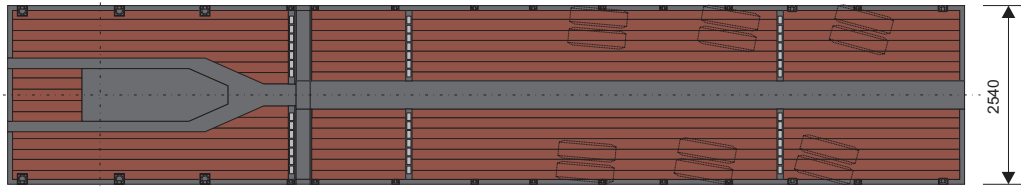

3-ACHS-MEGATRAILER TELESKOPIERBAR

TECHNISCHE DATEN

Grundlänge	16,6 m
Teleskopierbar	1-fach
Ladeflächenlänge	13,49 - 20,69 m
Ladeflächenbreite	2,55 m

AUSSTATTUNG:

- ☐ 24 to Auffahrampen
- ☐ Containerverriegelungen 20 und 40 Fuß
- ☐ Schwerlastverzurringe
- ☐ Rungentaschen längs und quer

3-ACHS-MEGATRAILER

Doppelt
teleskopierbar

2540

1100

TECHNISCHE DATEN

Grundlänge	16,59 m
Teleskopierbar	2-fach
Ladeflächenlänge	13,6 - 29,80 m
Ladeflächenbreite	2,54 m

AUSSTATTUNG:

- ⌘ Rungentaschen längs und quer
- ⌘ Schwerlastverzurringe
- ⌘ Alle Achsen hydraulisch gelenkt
- ⌘ Funkfernbedienung für die Nachlenkung