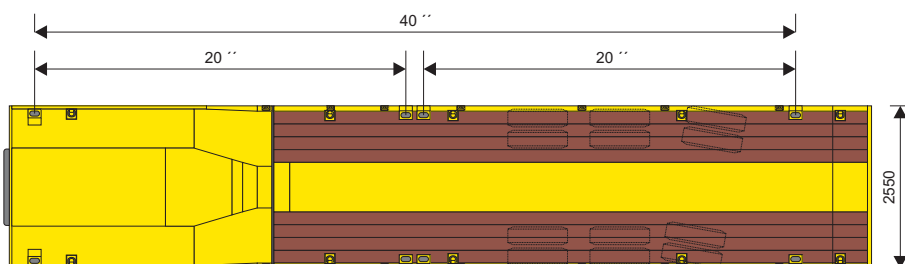

3-ACHS-MEGATRAILER TELESKOPIERBAR

TECHNISCHE DATEN

Grundlänge	16,6 m
Teleskopierbar	1-fach
Ladeflächenlänge	13,49 - 20,69 m
Ladeflächenbreite	2,55 m

AUSSTATTUNG:

- ☐ 24 to Auffahrampen
- ☐ Containerverriegelungen 20 und 40 Fuß
- ☐ Schwerlastverzurringe
- ☐ Rungentaschen längs und quer

3-ACHS-MEGATRAILER

Doppelt
teleskopierbar

2540

1100

TECHNISCHE DATEN

Grundlänge	16,59 m
Teleskopierbar	2-fach
Ladeflächenlänge	13,6 - 29,80 m
Ladeflächenbreite	2,54 m

AUSSTATTUNG:

- ⌘ Rungentaschen längs und quer
- ⌘ Schwerlastverzurringe
- ⌘ Alle Achsen hydraulisch gelenkt
- ⌘ Funkfernbedienung für die Nachlenkung