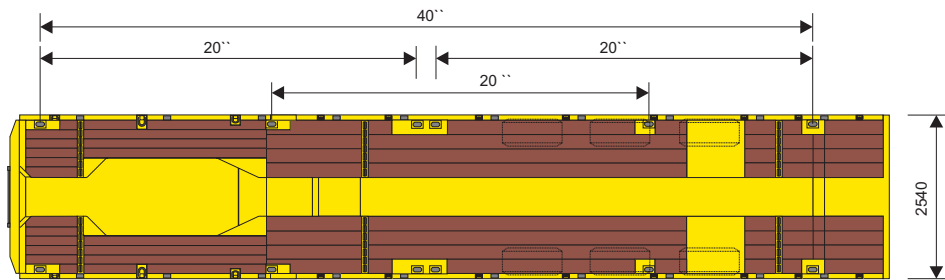

3-ACHS-MEGATRAILER

TECHNISCHE DATEN

Grundlänge	16,56 m
Teleskopierbar	-
Ladeflächenlänge	13,49 m
Ladeflächenbreite	2,54 m

AUSSTATTUNG:

- ⌘ 24 to Auffahrampen
- ⌘ Containerverriegelungen 20 und 40 Fuß
- ⌘ Schwerlastverzurringe
- ⌘ Rungentaschen längs und quer