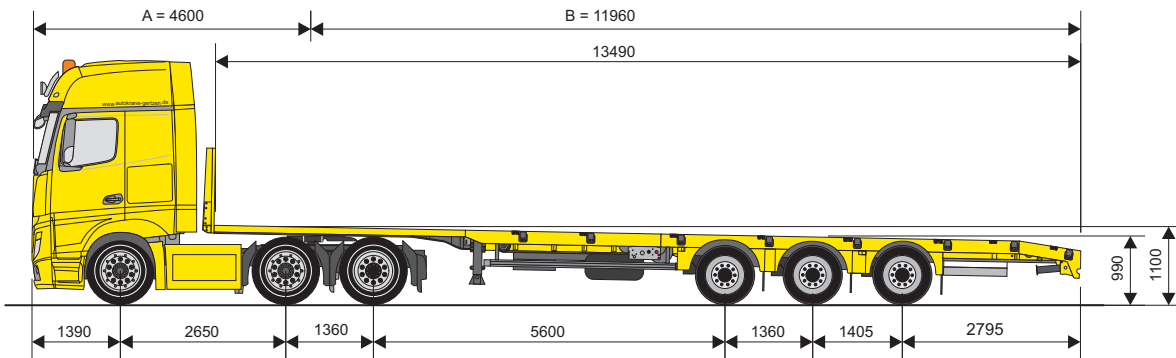

3-ACHS-MEGATRAILER

TECHNISCHE DATEN

Grundlänge	16,56 m
Teleskopierbar	-
Ladeflächenlänge	13,49 m
Ladeflächenbreite	2,54 m

AUSSTATTUNG:

- ⌘ 24 to Auffahrampen
- ⌘ Containerverriegelungen 20 und 40 Fuß
- ⌘ Schwerlastverzurringe
- ⌘ Rungentaschen längs und quer