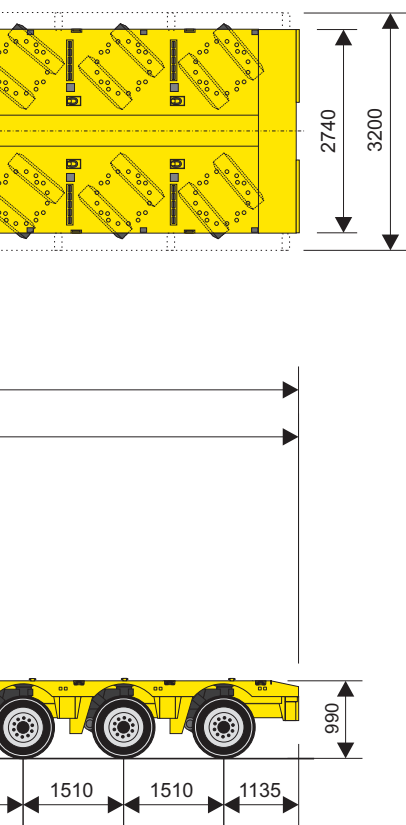

AUSSTATTUNG:

- ☒ 12 to Pendelachsen
- ☒ Hydraulische Federung
- ☒ Alle Achsen hydraulisch zwangsgelenkt
- ☒ Rungentaschen längs und quer
- ☒ Hydraulische Sattelkröpfung
- ☒ Nachlenkung über Funkfernbedienung

8-ACHS-SEMI-TIEFLADER

TECHNISCHE DATEN

Grundlänge	23,80 m
Teleskopierbar	1-fach
Ladeflächenlänge	14,30 - 25,18 m
Ladeflächenbreite	2,74 - 3,20 m