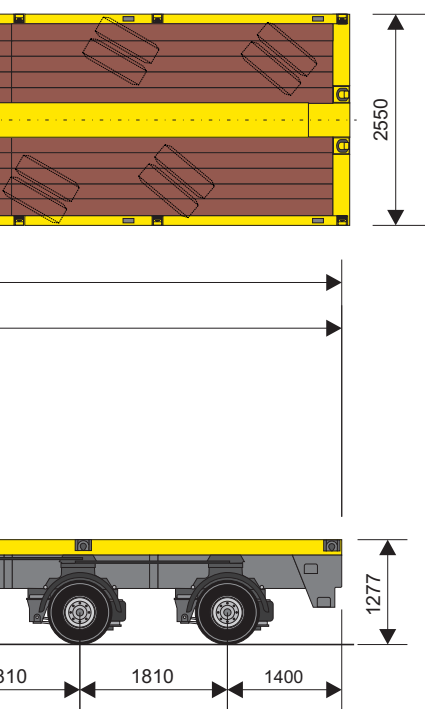

## 6-ACHS-TELESATTEL

Telesattelaufleger, wie dieser 3-fach teleskopierbare Trailer sind Spezialisten besonders für lange Ladungen. Mit einer nutzbaren Länge zwischen 17 m – 48 m. Eingesetzt in verschiedenen Branchen, wenn es um lange Projektladungen geht. Zudem wird durch die Anzahl von sechs 10 to Achsen die Nutzlast im Telesattel-Bereich signifikant erhöht. Hierdurch lassen sich auch lange Ladungen mit hohem Gewicht problemlos transportieren.

### TECHNISCHE DATEN

Grundlänge	21,53 m
Teleskopierbar	3-fach
Ladeflächenlänge	16,80 - 48,60 m
Ladeflächenbreite	2,55 m