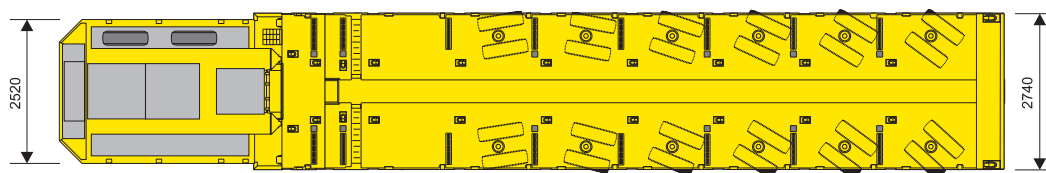

6-ACHS-SEMI-TIEFLADER

Doppelt
teleskopierbar

TECHNISCHE DATEN

Grundlänge	20,98 m
Teleskopierbar	2-fach
Ladeflächenlänge	12,80 - 33,45 m
Ladeflächenbreite	2,74 - 3,20 m

AUSSTATTUNG:

- ☒ Doppelt teleskopierbar
- ☒ 8 m Extension Beam
- ☒ 12 to Pendelachsen
- ☒ Hydraulische Federung