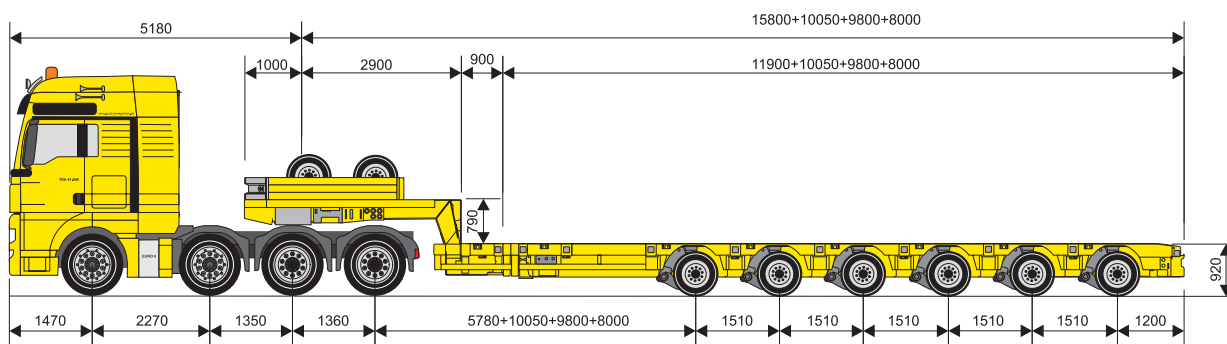

6-ACHS-SEMI-TIEFLADER

Doppelt
teleskopierbar

TECHNISCHE DATEN

Grundlänge	20,98 m
Teleskopierbar	2-fach
Ladeflächenlänge	12,80 - 33,45 m
Ladeflächenbreite	2,74 - 3,20 m

AUSSTATTUNG:

- ☒ Doppelt teleskopierbar
- ☒ 8 m Extension Beam
- ☒ 12 to Pendelachsen
- ☒ Hydraulische Federung