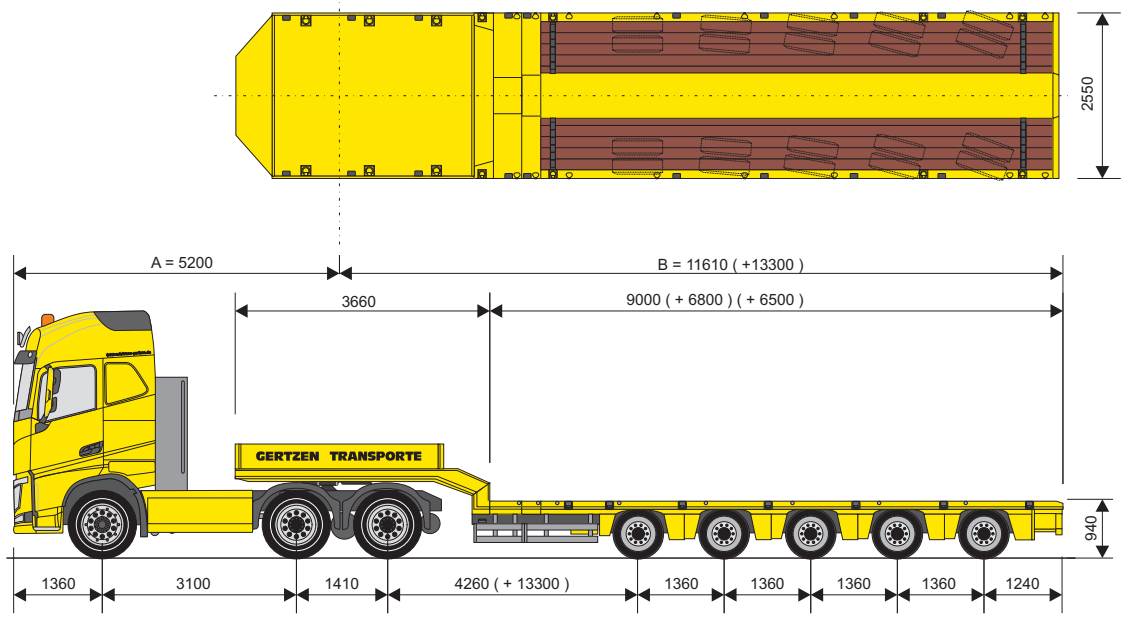

5-ACHS-SEMI-TIEFLADER

Doppelt teleskopierbar

Dieser Trailer ist für Ihre Transportaufgaben in einer einfach- und doppelt- teleskopierbaren Version vorhanden.

TECHNISCHE DATEN	
Grundlänge	16,81 m
Teleskopierbar	2-fach
Ladeflächenlänge	9,00 - 22,30 m
Ladeflächenbreite	2,55 - 3,00 m