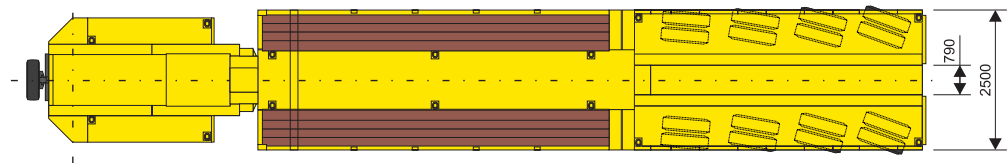

## 4-ACHS-TIEFBETT

### TECHNISCHE DATEN

Grundlänge	22,68 m
Teleskopierbar	1-fach
Ladeflächenlänge	8 - 13,40 m
Ladeflächenbreite	2,55 m