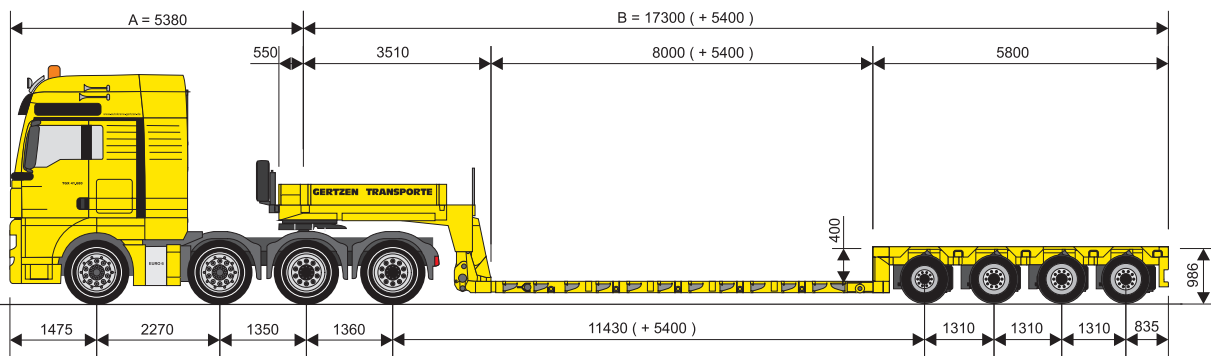

## 4-ACHS-TIEFBETT

### TECHNISCHE DATEN

Grundlänge	22,68 m
Teleskopierbar	1-fach
Ladeflächenlänge	8 - 13,40 m
Ladeflächenbreite	2,55 m