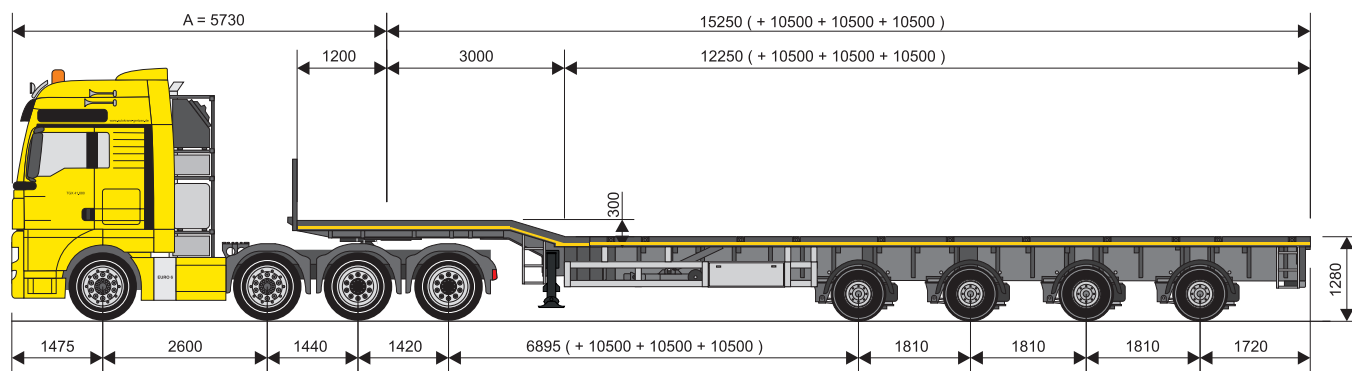

4-ACHS-TELESATTEL

VERSCHIEDENE
VERSIONEN
MÖGLICH

Telesattelaufleger, wie dieser 4-fach-teleskopierbare Trailer sind Spezialisten besonders für lange Ladungen. Mit einer nutzbaren Länge zwischen ca. 16 m – 48 m. Eingesetzt in der Bau-, und Windkraftbranche, aber auch intern um Kranelemente zum Einsatzort zu transportieren.

TECHNISCHE DATEN

Grundlänge	20,15 m
Teleskopierbar	4-fach
Ladeflächenlänge	15,92 - 48 m
Ladeflächenbreite	2,55 m

AUSSTATTUNG:

- ⌘ Zwischentische, spezielle Ladehilfsmittel für verschiedene Einsatzfälle
- ⌘ Alle Achsen hydraulisch zwangsgelenkt
- ⌘ Nachlenkung über Funkfernbedienung
- ⌘ Containerverriegelung vorn