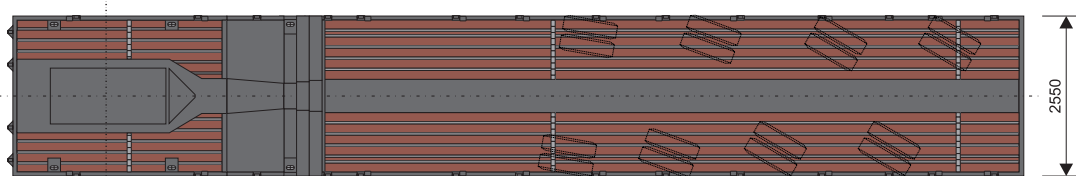

4-ACHS-TELESATTEL

VERSCHIEDENE
VERSIONEN
MÖGLICH

Telesattelaufleger, wie dieser 4-fach-teleskopierbare Trailer sind Spezialisten besonders für lange Ladungen. Mit einer nutzbaren Länge zwischen ca. 16 m – 48 m. Eingesetzt in der Bau-, und Windkraftbranche, aber auch intern um Kranelemente zum Einsatzort zu transportieren.

TECHNISCHE DATEN

Grundlänge	20,15 m
Teleskopierbar	4-fach
Ladeflächenlänge	15,92 - 48 m
Ladeflächenbreite	2,55 m

AUSSTATTUNG:

- ⌘ Zwischentische, spezielle Ladehilfsmittel für verschiedene Einsatzfälle
- ⌘ Alle Achsen hydraulisch zwangsgelenkt
- ⌘ Nachlenkung über Funkfernbedienung
- ⌘ Containerverriegelung vorn