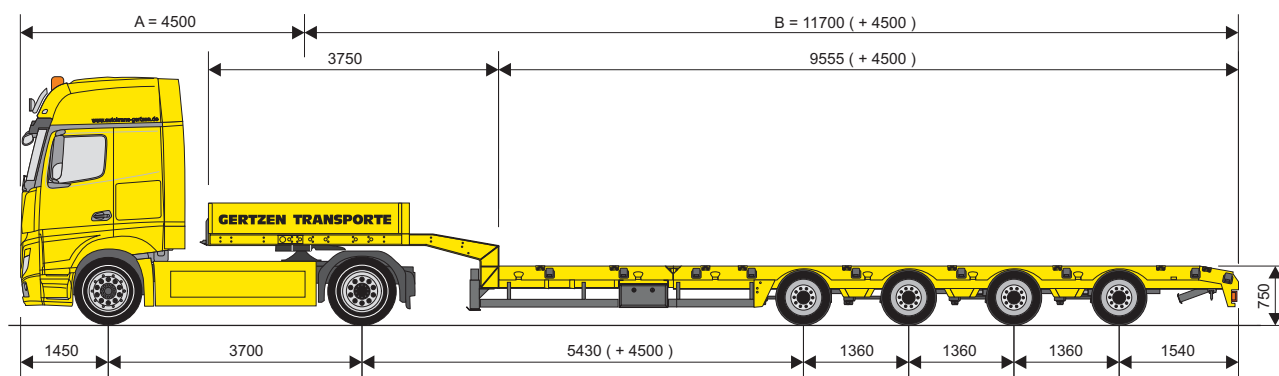

## 4-ACHS-SEMI-TIEFLADER

### TECHNISCHE DATEN

Grundlänge	16,20 m
Teleskopierbar	1-fach
Ladeflächenlänge	9,55 - 14,50 m
Ladeflächenbreite	2,54 - 3 m

### AUSSTATTUNG:

- ☒ Radmulde durch Teleskopierung
- ☒ Zwanglenkung
- ☒ Rungentaschen längs und quer
- ☒ 24 to Auffahrampen