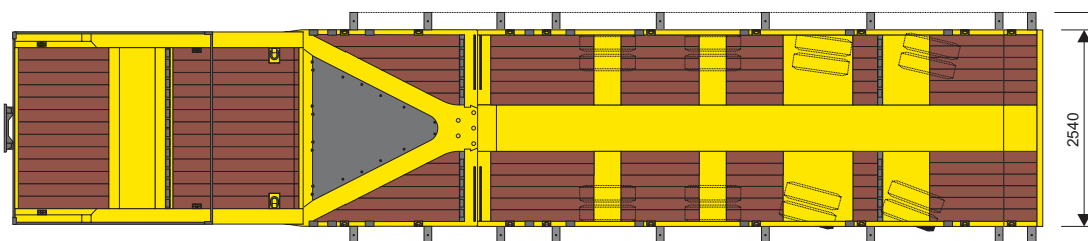

## 4-ACHS-SEMI-TIEFLADER

### TECHNISCHE DATEN

Grundlänge	16,20 m
Teleskopierbar	1-fach
Ladeflächenlänge	9,55 - 14,50 m
Ladeflächenbreite	2,54 - 3 m

### AUSSTATTUNG:

- ☒ Radmulde durch Teleskopierung
- ☒ Zwanglenkung
- ☒ Rungentaschen längs und quer
- ☒ 24 to Auffahrampen