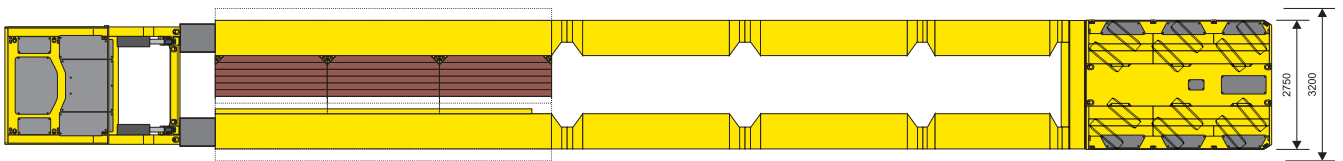

3-ACHS-TIEFBETT

TECHNISCHE DATEN

Grundlänge	20,90 m
Teleskopierbar	1-fach
Ladeflächenlänge	8 - 17,30 m
Ladeflächenbreite	2,75 m

AUSSTATTUNG:

- ⌘ Ladeflächenverbreiterung bis 3,20 m
- ⌘ 12 to Pendelachsen
- ⌘ Prismenmulde
- ⌘ 3 m und 4 m Verlängerungsträger