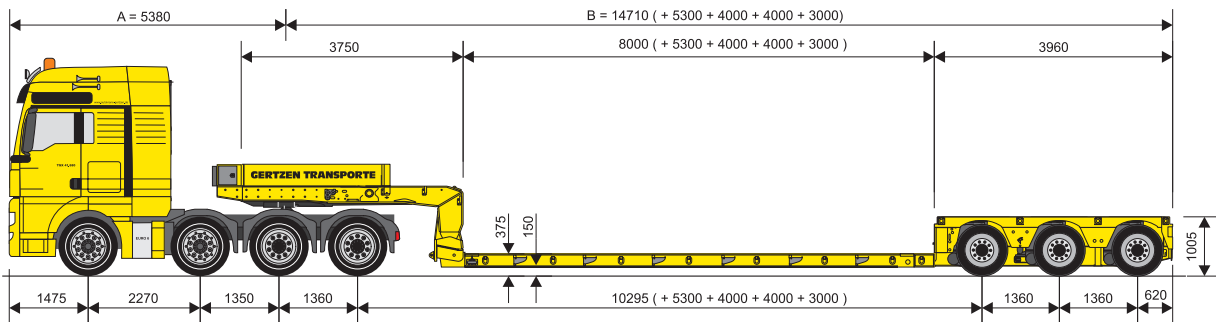

3-ACHS-TIEFBETT

TECHNISCHE DATEN

Grundlänge	20,90 m
Teleskopierbar	1-fach
Ladeflächenlänge	8 - 17,30 m
Ladeflächenbreite	2,75 m

AUSSTATTUNG:

- ⌘ Ladeflächenverbreiterung bis 3,20 m
- ⌘ 12 to Pendelachsen
- ⌘ Prismenmulde
- ⌘ 3 m und 4 m Verlängerungsträger