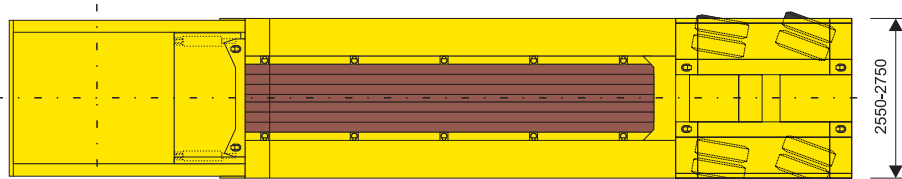

2-ACHS-TIEFBETT

Als einfach- oder doppelt teleskopierbare Version verfügbar

Unsere teleskopierbaren 2-achs Tiefbetten sind optimal für den Transport von Fahrzeugen und Industrieanlagen ausgelegt. Für besonders lange Ladegüter ist ein doppelt teleskopierbares Flachbett mit einer Länge im Bett von 6,85m bis 17,45m verfügbar.

TECHNISCHE DATEN

Grundlänge	16,50 m
Teleskopierbar	1-fach
Ladeflächenlänge	6,70 - 12,36 m
Ladeflächenbreite	2,55 m

AUSSTATTUNG:

- ⌘ 10 oder 12 to Achsen
- ⌘ Luft- oder Hydraulikfederung
- ⌘ Teleskopierbar auf div. ISO-Containermaße
- ⌘ Abfahrbare hydraulische Sattelkröpfung