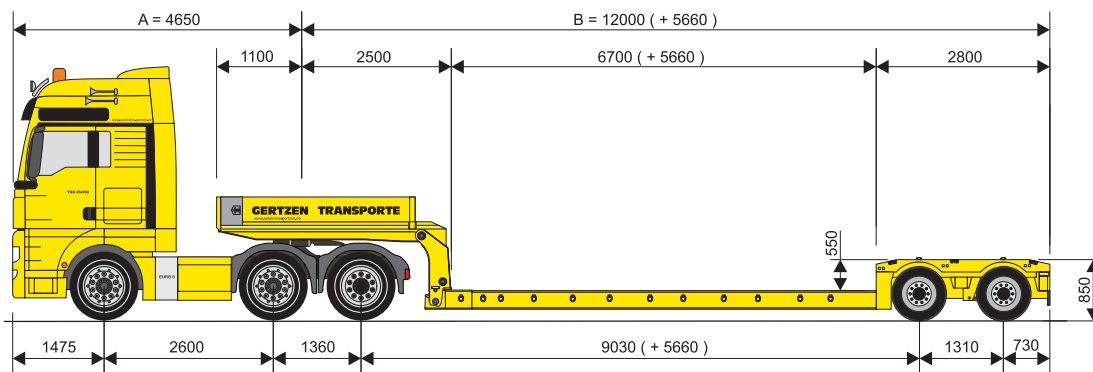

2-ACHS-TIEFBETT

Als einfach- oder doppelt teleskopierbare Version verfügbar

Unsere teleskopierbaren 2-achs Tiefbetten sind optimal für den Transport von Fahrzeugen und Industrieanlagen ausgelegt. Für besonders lange Ladegüter ist ein doppelt teleskopierbares Flachbett mit einer Länge im Bett von 6,85m bis 17,45m verfügbar.

TECHNISCHE DATEN

Grundlänge	16,50 m
Teleskopierbar	1-fach
Ladeflächenlänge	6,70 - 12,36 m
Ladeflächenbreite	2,55 m

AUSSTATTUNG:

- ⌘ 10 oder 12 to Achsen
- ⌘ Luft- oder Hydraulikfederung
- ⌘ Teleskopierbar auf div. ISO-Containermaße
- ⌘ Abfahrbare hydraulische Sattelkröpfung